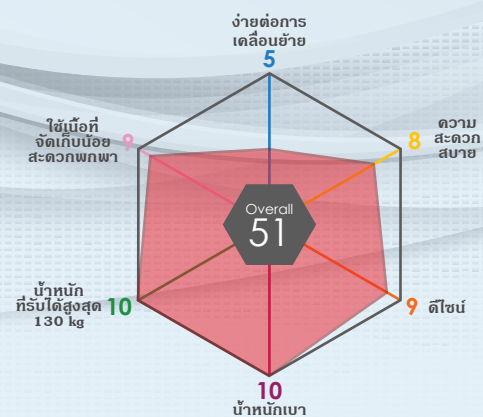

▶ NEXT-21B

NEXTCORE ทีชีนสวย ฟังก์ชันพื้นฐาน

NEXT CORE
GLOBAL STANDARD

- รถเข็นประเภทล้อเล็ก (ต้องมีผู้ช่วยเข็น)
- พนักพิง 3มิติ ปรับเปลี่ยนตามสรีระได้
- ที่พีกเท้าปรับระดับได้

**GOOD DESIGN
AWARD 2013**

- โครงสร้างทำจากอลูมิเนียม แข็งแรง น้ำหนักเบา
- ล้อหน้า และ หลังเป็นยางตัน ไม่ต้องสูบลม
- มีเบรคล้อล้อสองข้าง และ เบรคมือระบบ Drum Brake
- เบาะในลอนมีให้เลือก 4 สี

Size	Seat Width	Seat Height	Seat Depth	Arm Support Height	Back Support Height	Foot Support Length	Overall Width	Overall Depth	Overall Height	Caster Size	Rear Wheel Size	Max. User Weight	Weight
M	40	43	40	23.5	44	32~	54	93.5	90	6"	16"	130	11.8
Size	Seat Width	Seat Height	Seat Depth	Arm Support Height	Back Support Height	Foot Support Length	Overall Width	Overall Depth	Overall Height	Caster Size	Rear Wheel Size	Max. User Weight	Weight
L	46	49	40	23.5	44	32~	60	93.5	96	7"	16"	130	12.8

NEXT-21B

สีเบาะในลอน

F-1
สีส้ม

F-2
สีน้ำเงิน

F-3
สีเขียว

F-4
สีเทา

03