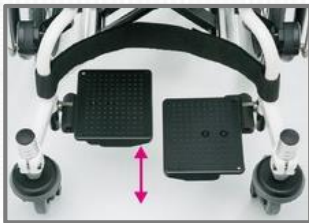

▶ LUUK

รถเข็นสำหรับเด็ก

- สามารถปรับระดับความสูงของที่นั่งได้ตามสรีระและการเจริญเติบโต
- เบาะนั่งแบบ 3D ที่สามารถช่วยปรับสรีระท่าทางในการนั่งได้
- ออกแบบมาเพื่อการใช้งานได้อย่างปลอดภัย สำหรับเด็ก โดยเฉพาะ
- สามารถปรับระดับความสูงของที่พนักเก้าอี้ และสามารถปรับระดับมุมไปด้านหน้าหรือด้านหลัง ตามการเจริญเติบโตได้
- สามารถปรับระดับความสูงของพนักพิงและความลึกของที่นั่งได้ตามการเจริญเติบโต
- การออกแบบที่เป็นเอกลักษณ์

model	Seat Width	Seat Height	Foot-support length	Sheet Depth	Arm-support height	Caster Size	Rear Wheel Size	Max User weight	Weight
LUUK	30	41.5	21.5-	30	22	4	22	75	9.5

LUUK

สีเบาะ

สีดำ

สีน้ำเงิน

สีชมพู

บริษัท มัตซึนากะ (ประเทศไทย) จำกัด