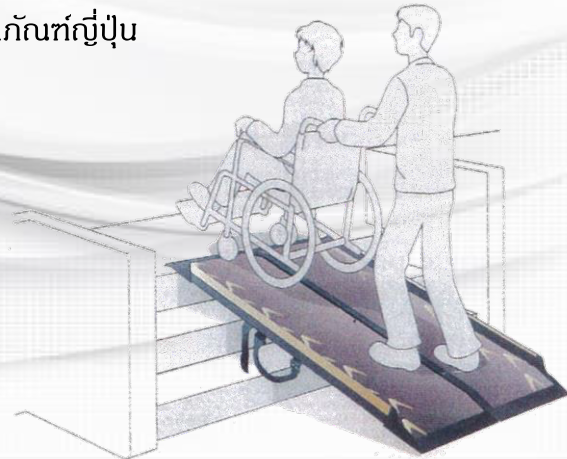

▶ Smartslope

ทางลาดรถเข็น

สามารถพับได้

- ทางลาดรถเข็น แบบพับได้
- น้ำหนักเบาทำจาก FRP และ อะลูมิเนียม
- มีขอบกันตก เพื่อลดโอกาสการเกิดอุบัติเหตุตกจากทางลาด
- ความกว้างของทางลาด 69.5cm สามารถเข้าพื้นที่แคบได้
 - สามารถพับวางตั้งได้ สะดวกต่อการหยิบมาใช้งาน
 - มีที่จับเพื่อความสะดวกในการพกพา
 - ผลิตกันลื่นที่ปู

รุ่น	ความยาว	ความกว้าง	น้ำหนัก	ความสูงที่เหมาะสม	น้ำหนักผู้ใช้งานรวม	ราคา(บาท)
CA-S100	100cm	69.5cm	6kg	21cm	300kg	39,000
CA-S125	125cm	69.5cm	8kg	35cm	300kg	42,300
CA-S150	150cm	69.5cm	9kg	35cm	300kg	46,600
CA-S175	175cm	69.5cm	10kg	44cm	300kg	48,500
CA-S200	200cm	69.5cm	11kg	44cm	300kg	51,500