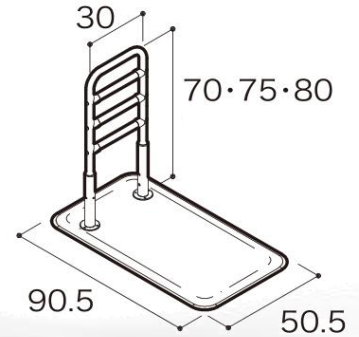

# ▶ Best Support TESURI 2

ราวช่วยพยุง

- ติดตั้งได้โดยไม่ต้องเจาะพื้น
- วางได้ทุกที่
- เคลื่อนย้ายสะดวก
- ทำจาก อะลูมิเนียม
- น้ำหนัก 14.8 kg

(สามารถปรับได้ 3 ระดับ)

บริษัท มัตซึนากะ (ประเทศไทย) จำกัด

✉ 889 Moo8 Phuchao Saming Phray Road, Samrong Klang, Phra Pradaeng , Samut Prakan 10130